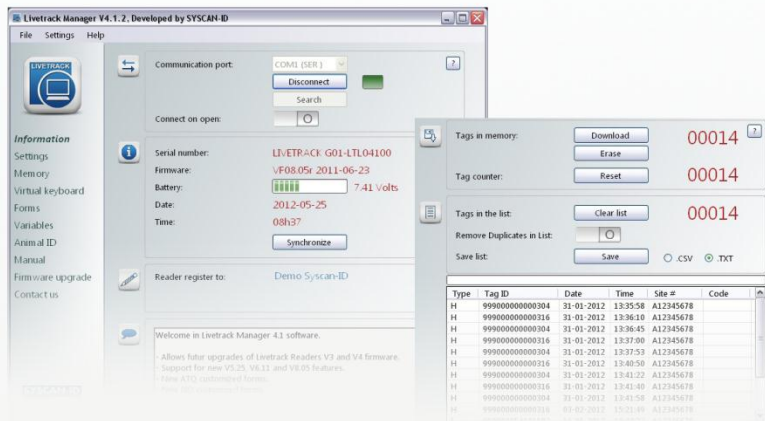

**INCLUS**

**LOGICIEL LIVETRACK MANAGER**

*GÉREZ VOS DONNÉES SUR L'ORDINATEUR*

**LIVETRACK MANAGER POUR ANDROID™**

*GÉREZ VOS DONNÉES AVEC UN TÉLÉPHONE OU UNE TABLETTE*

*CABLE SÉRIE 8'*

*BLOC D'ALIMENTATION AVEC ADAPTATEURS*