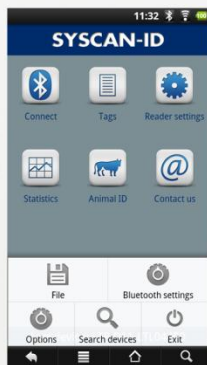

**INCLUS**

**LOGICIEL LIVETRACK MANAGER**

*GÉREZ VOS DONNÉES SUR L'ORDINATEUR*

**LIVETRACK MANAGER POUR ANDROID™**

*GÉREZ VOS DONNÉES AVEC UN TÉLÉPHONE OU UNE TABLETTE*

*CABLE SÉRIE 8'*

*BLOC D'ALIMENTATION AVEC ADAPTATEURS*

**AUSSI DISPONIBLE**

*ADAPTATEUR USB/SERIE*

*CABLE ALLUME CIGARETTE  
12V POUR L'AUTO*

*VALISE DE TRANSPORT ET ENSEMBLE  
AVEC IMPRIMANTE BLUETOOTH*

**IDENTIVE**

## SPÉCIFICATIONS

<b>Boîtier :</b>	<i>Polycarbonate ABS</i>
<b>Fréquence d'opération :</b>	<i>125kHz et 134.2kHz</i>
<b>Compatibilité RFID :</b>	<i>ISO HDX, ISO FDX-B et EM4002</i>
<b>Distance de lecture:</b>	<i>HDX : 25-32cm (10"-13") FDX : 18-25 cm (7"-10")</i>
<b>Mémoire:</b>	<i>10,000 puces</i>
<b>Communication:</b>	<i>Serial RS232 ou Bluetooth (Class 1, 100m)</i>
<b>Batterie :</b>	<i>7.4V Li-ion 7h d'utilisation en continu</i>
<b>Alimentation :</b>	<i>12DC pour recharge</i>
<b>Classe de protection :</b>	<i>IP 66</i>
<b>Dimension:</b>	<i>Long: 65cm (25") Court: 40cm (16")</i>
<b>Poids:</b>	<i>Long: 700g (1.5 lb) Short: 550g (1.2 lb)</i>
<b>Écran:</b>	<i>OLED graphique 128x64 pixels</i>
<b>Langages:</b>	<i>Anglais, Français, Espagnol et Allemand</i>
<b>Certifications:</b>	<i>IC, FCC et CE</i>
<b>Tests :</b>	<i>Chute 1.5m</i>
<b>Inclus:</b>	<i>Lecteur, courroie de main, câble série, guide de départ et chargeur 12Vdc international</i>